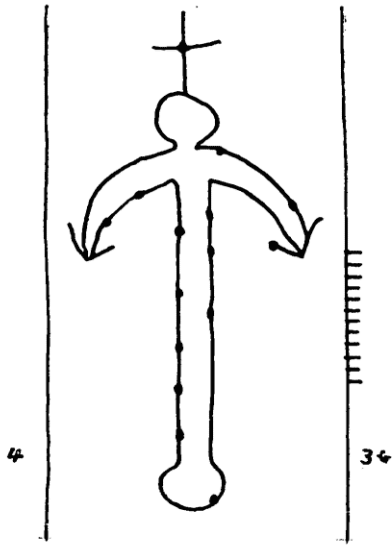

RA UTRECHT DomKapittel 633-27  
Utrecht 1460

EB

1 cm

Permalink <https://www.wasserzeichen-online.de/wzis/?ref=NL8370-PO-118212>  
www.wasserzeichen-online.de

Motivgruppe Realien - Anker - frei - mit Beizeichen - Kreuz - einkonturig - ohne weiteres Beizeichen

Quelle Niederlande, Utrecht, Rijksarchief, Utrecht, Domkapittel 633-7

1460, Utrecht  
Papier  
B

Abmessungen || 39 mm, Breite 33 mm, Höhe 66 mm

Piccard-Online <http://www.piccard-online.de/?nr=118212>

Piccard-Findbücher Online <https://wzma.at/loadRepWmark.php?rep=PPO&refnr=6-2-574>  
(Band 6, Abteilung 2, Nr. 574)