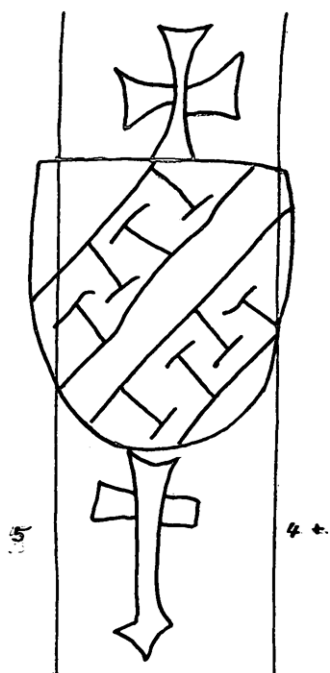

RA UTRECHT Domkapitel 633, 9  
Utrecht 1484

1 cm

[www.wasserzeichen-online.de](http://www.wasserzeichen-online.de)

Referenznummer	NL8370-PO-24503
Permalink	<a href="https://www.wasserzeichen-online.de/wzis/?ref=NL8370-PO-24503">https://www.wasserzeichen-online.de/wzis/?ref=NL8370-PO-24503</a>
Motivgruppe	Wappen - Heroldsbilder - Schild mit Schrägeilung, frei - Doppelbalken - Balken belegt - Mäandersaum (Troyes) - ohne weitere Belegung - Kreuz (zweikonturig) und Buchstaben - T (Minuskel)
Quelle	Niederlande, Utrecht, Rijksarchief, Utrecht, Domkapittel 633, 9 1484, Utrecht Papier
Abmessungen	29 mm, Breite 35 mm, Höhe 84 mm
Piccard-Online	<a href="http://www.piccard-online.de/?nr=24503">http://www.piccard-online.de/?nr=24503</a>