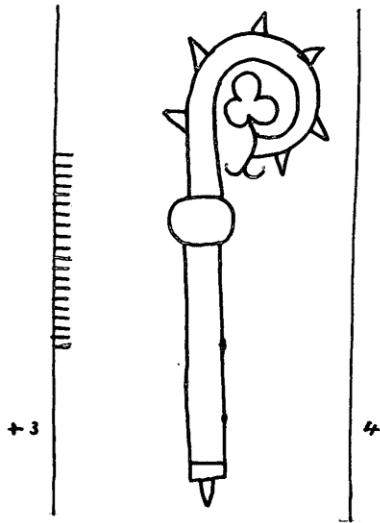

RA UTRECHT Domkapittel 626 - 2
Utrecht 1463

8

1 cm

Permalink <https://www.wasserzeichen-online.de/wzis/?ref=NL8370-PO-32543>
www.wasserzeichen-online.de

Motivgruppe Symbole/Herrschaftszeichen - Bischofsstab - ohne Beizeichen - zweikonturig - Krümme zackenbesetzt - Schaft mit Knauf und Fuß - Krümme endet blattförmig

Quelle Niederlande, Utrecht, Rijksarchief, Utrecht, Domkapittel 626-2

1463, Utrecht
Papier

Bemerkungen B

Abmessungen || 40 mm, Breite 22 mm, Höhe 66 mm

Piccard-Online <http://www.piccard-online.de/?nr=32543>