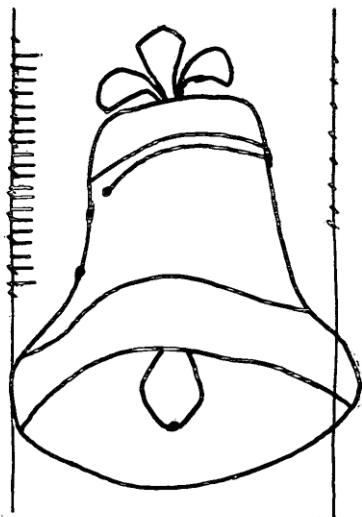

RA UTRECHT DomKapittel 625-1a  
Utrecht 1428

B

1 cm

[www.wasserzeichen-online.de](http://www.wasserzeichen-online.de)

Referenznummer	NL8370-PO-40318
Permalink	<a href="https://www.wasserzeichen-online.de/wzis/?ref=NL8370-PO-40318">https://www.wasserzeichen-online.de/wzis/?ref=NL8370-PO-40318</a>
Motivgruppe	Realien - Glocke - frei, mit Beizeichen - Band (eingeschrieben) - Glockenkörper mit Schulter - Glockenmund zweikonturig - mit Wolm
Quelle	Niederlande, Utrecht, Rijksarchief, Utrecht, Domkapittel 625-1a 1428, Utrecht Papier
Abmessungen	43 mm, Breite 46 mm, Höhe 61 mm
Piccard-Online	<a href="http://www.piccard-online.de/?nr=40318">http://www.piccard-online.de/?nr=40318</a>