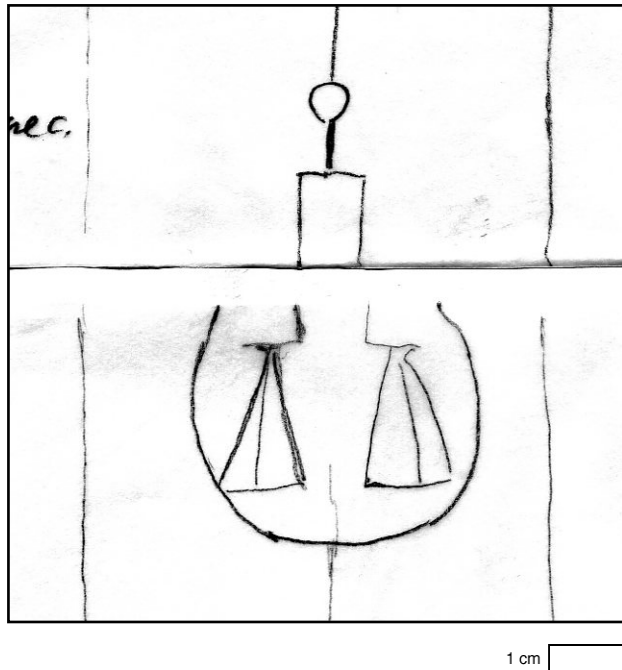

Wasserzeichen-Informationssystem

www.wasserzeichen-online.de

Referenznummer	DE5580-Codgraec258_3
Permalink	https://www.wasserzeichen-online.de/wzis/?ref=DE5580-Codgraec258_3
Motivgruppe	Realien - Waage - im Kreis, ohne Beizeichen - Schalen gerade - Schalen flach - Aufhängung Öse oder Haken - Strich eingeschrieben
Quelle	Deutschland, München, Bayerische Staatsbibliothek, München, Cod.graec. 258 Euripides, Scholien zu Euripides (Umfang 248, 213 x 160 mm cm, Papier) - Papier 1. Hälfte 16. Jahrhundert
Abmessungen	61 mm, Breite 38 mm