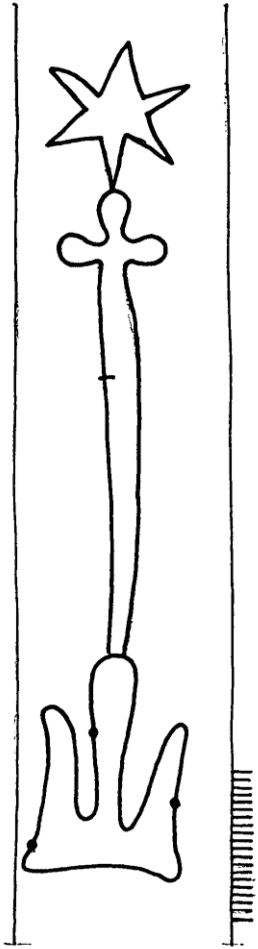

STA BASEL Eidgenossenschaft E 1  
Basel 1502

K. Stätt

1 cm

Permalink <https://www.wasserzeichen-online.de/wzis/?ref=CH0780-PO-152494>  
www.wasserzeichen-online.de

Motivgruppe Berge/Himmelskörper - Dreieck - frei - Beizeichen zweikonturige Stange - Kreuz - einfaches lateinisches Kreuz - Beizeichen über Kreuz - Stern (zweikonturig)

Quelle Schweiz, Basel-Stadt, Staatsarchiv, Basel, Eidgenossenschaft E 1

1502, Basel  
Papier  
Stadt

Abmessungen || 29 mm, Breite 23 mm, Höhe 112 mm

Piccard-Online <http://www.piccard-online.de/?nr=152494>