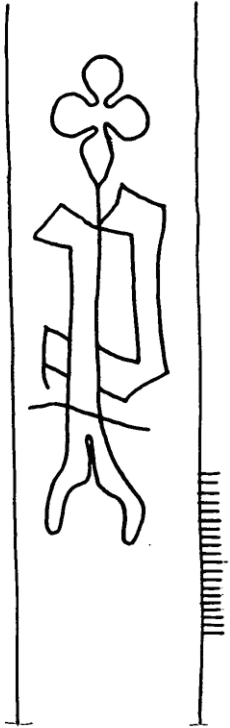

+ STA DÜ J-B. I. 341
1499 OKT. 2

h 64⁵

+ Konzept HolzWA v. J. 1491
ident.: ebda, wie. var.,

1491 Nov. 55

11 25

B 156⁶¹

1 cm

Permalink <https://www.wasserzeichen-online.de/wzis/?ref=DE2040-PO-113922>
www.wasserzeichen-online.de

Motivgruppe Buchstaben/Ziffern - Buchstabe P - frei, gotische Form, mit Beizeichen - Blume/Blatt - vierblättrig, ohne weiteres Beizeichen, Schaft mit Querstrich - Querstrich vor dem Schaft - Bogenende hinter dem Schaft - Bogenende mit Dorn (einkonturig) - Blätter rund, ohne Stempel

Quelle Deutschland, Düsseldorf, Hauptstaatsarchiv, Düsseldorf, J.-B. I 341

1499, o. O.
Aussteller: Hz. Wilhelm v. Jülich
Papier
Konzept
ident.: ebenda, wie vor, 1491 Nov. 5

Abmessungen || 25 mm, Breite 19 mm, Höhe 65 mm