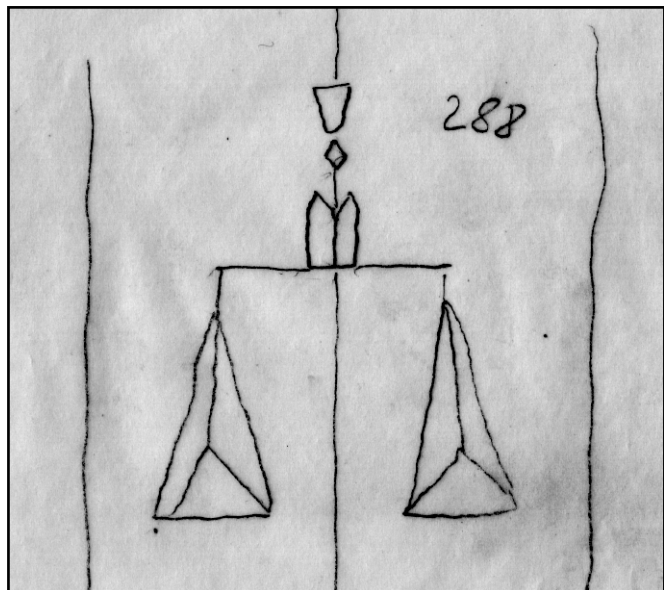

Wasserzeichen-Informationssystem

www.wasserzeichen-online.de

1 cm

Referenznummer

DE2220-Codst_1_288

Permalink

https://www.wasserzeichen-online.de/wzis/?ref=DE2220-Codst_1_288

Motivgruppe

Realien - Waage - frei, ohne Beizeichen - Schalen gerade - Schalen dreiecksförmig - Waage waagrecht - Aufhängung ähnlich einer 8

Quelle

Deutschland, Eichstädt, Universitätsbibliothek, Eichstädt, Cod. st 1

Ludolphus de Saxonia (Umfang 288, 40-40,5 x 28-28,5 cm, Papier)

Eichstädt

Mitte 15. Jh., um 1455

Abmessungen

||| 67 mm, Breite 48 mm, Höhe 57 mm