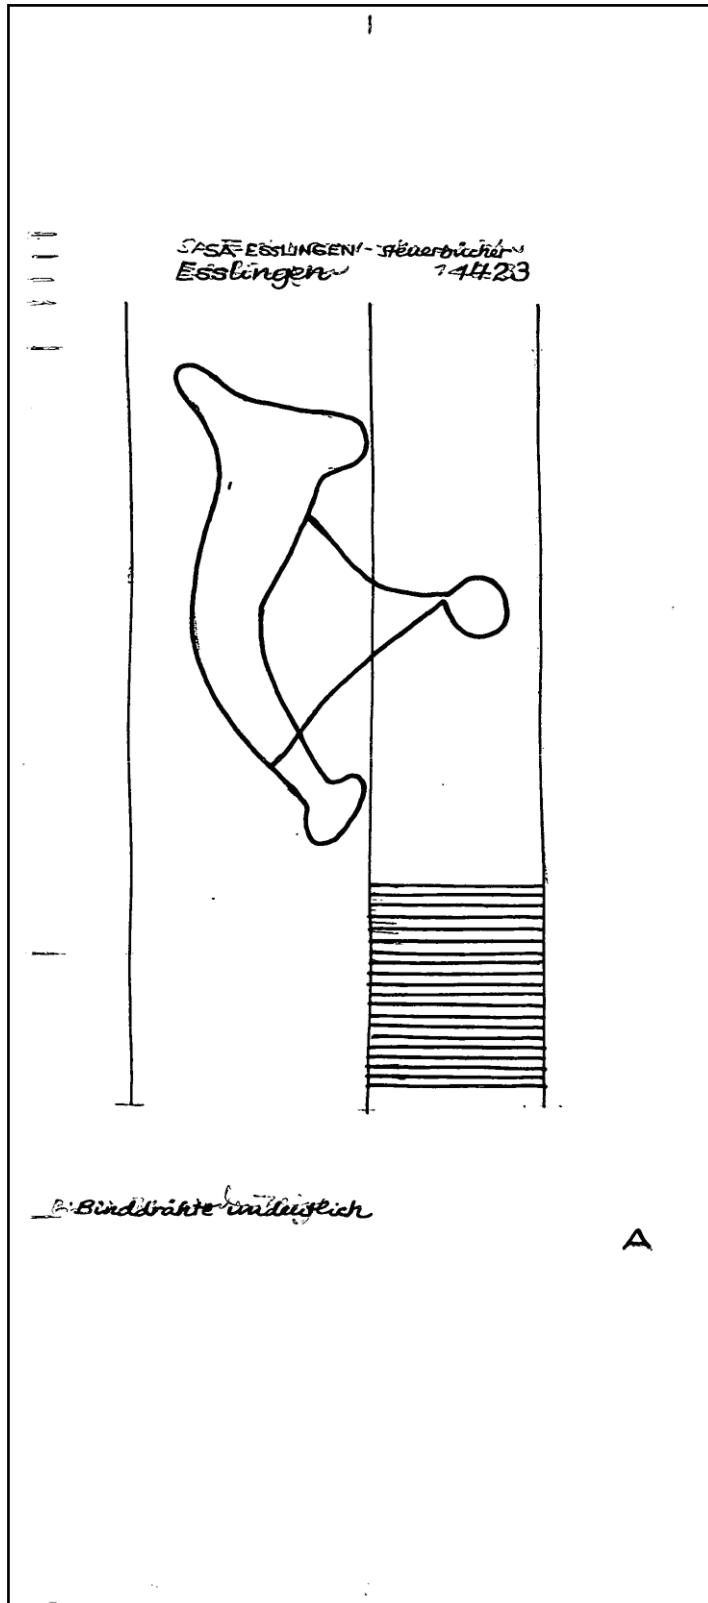

Wasserzeichen-Informationssystem

www.wasserzeichen-online.de

1 cm

www.wasserzeichen-online.de

Referenznummer	DE2610-PO-120165
Permalink	https://www.wasserzeichen-online.de/wzis/?ref=DE2610-PO-120165
Motivgruppe	Realien - Musikinstrumente - Horn - frei, senkrecht/schräg - ohne Beizeichen - mit einfachem Band - Band auf dem Horn sichtbar - ohne zusätzliche Striche auf dem Horn - Schallbecher zweidimensional
Quelle	Deutschland, Esslingen, Stadt- und Spitalarchiv, Esslingen, Steuerbücher 1423, Esslingen Papier A, Binddrähte undeutlich
Abmessungen	53 mm, Breite 44 mm, Höhe 64 mm
Piccard-Online	http://www.piccard-online.de/?nr=120165
Piccard-Findbücher Online	https://wzma.at/loadRepWmark.php?rep=PPO&refnr=7-3-78 (Band 7, Abteilung 3, Nr. 78)