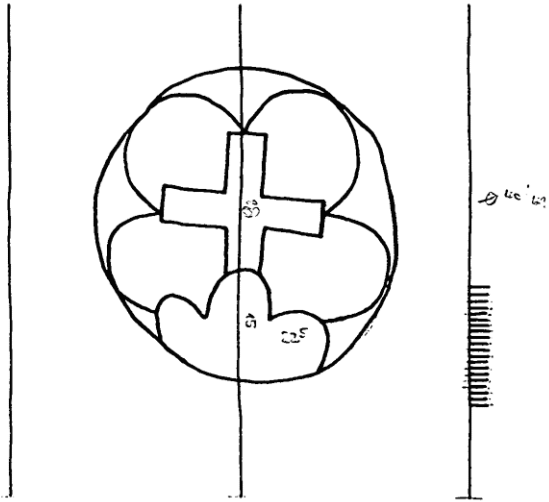

StA J o.ö. Hofregistratur B Fasc. 103
München 1589 Juli 27

13

1 cm

Referenznummer	AT3800-PO-153940
Permalink www.wasserzeichen-online.de	https://www.wasserzeichen-online.de/wzis/?ref=AT3800-PO-153940
Motivgruppe	Berge/Himmelskörper - Dreieck - im Kreis - anderes Beizeichen - zweikonturiges Kreuz im Vierpass - ohne weiteres Beizeichen
Quelle	Österreich, Innsbruck, Tiroler Landesarchiv, Innsbruck, o. ö. Hofregistratur B Fasc. 103 1589, München Papier
Abmessungen	61 mm, Breite 40 mm, Höhe 42 mm
Piccard-Online	http://www.piccard-online.de/?nr=153940
Piccard-Findbücher Online	https://wzma.at/loadRepWmark.php?rep=PPO&refnr=16-10-2958 (Band 16, Abteilung 10, Nr. 2958)