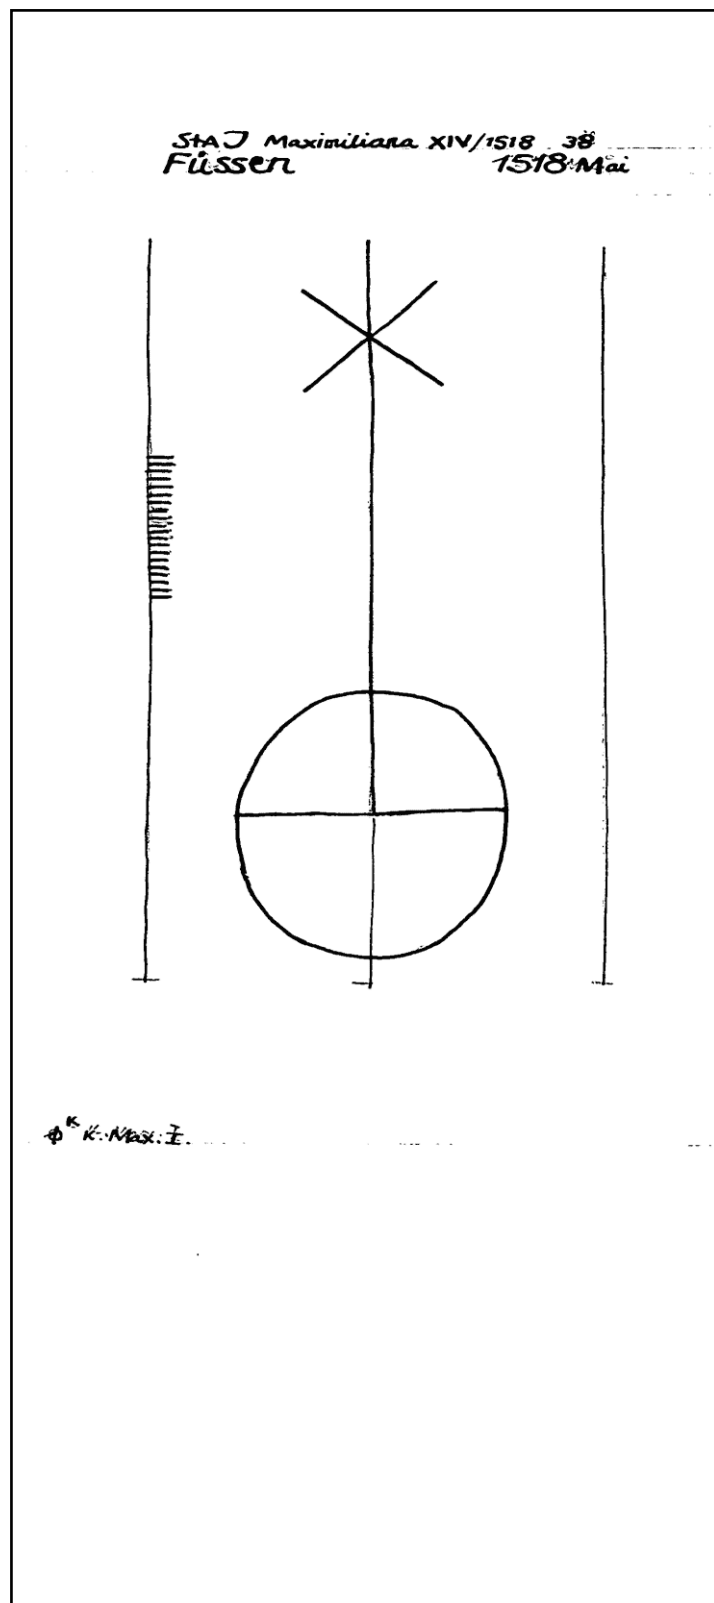

Wasserzeichen-Informationssystem

www.wasserzeichen-online.de

www.wasserzeichen-online.de

Referenznummer	AT3800-PO-160899
Permalink	https://www.wasserzeichen-online.de/wzis/?ref=AT3800-PO-160899
Motivgruppe	Geometrische Figuren - zwei Elemente - Kreis - Stern (einkonturig) - ohne Beizeichen - Kreis mit Quer- und Längsstrich
Quelle	Österreich, Innsbruck, Tiroler Landesarchiv, Innsbruck, Maximiliana XIV/1518, 38 1518, Füssen Aussteller: Kaiser Maximilian I. Papier
Abmessungen	61 mm, Breite 36 mm, Höhe 95 mm
Piccard-Online	http://www.piccard-online.de/?nr=160899