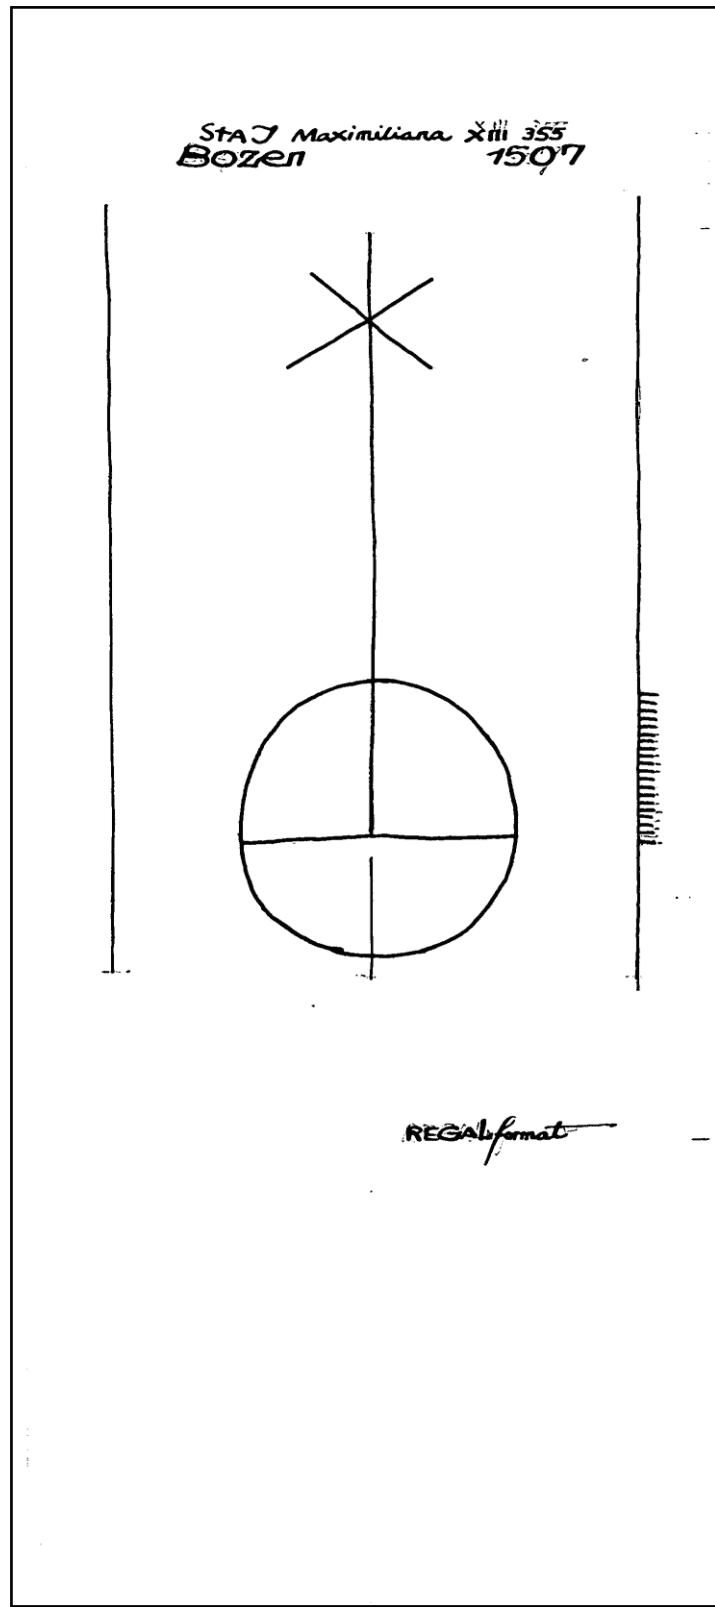

Wasserzeichen-Informationssystem

www.wasserzeichen-online.de

1 cm

www.wasserzeichen-online.de

Referenznummer	AT3800-PO-160926
Permalink	https://www.wasserzeichen-online.de/wzis/?ref=AT3800-PO-160926
Motivgruppe	Geometrische Figuren - zwei Elemente - Kreis - Stern (einkonturig) - ohne Beizeichen - Kreis mit Quer- und Längsstrich
Quelle	Österreich, Innsbruck, Tiroler Landesarchiv, Innsbruck, Maximiliana XIII, 355 1507, Bozen Papier Regalformat
Abmessungen	71 mm, Breite 38 mm, Höhe 96 mm
Piccard-Online	http://www.piccard-online.de/?nr=160926