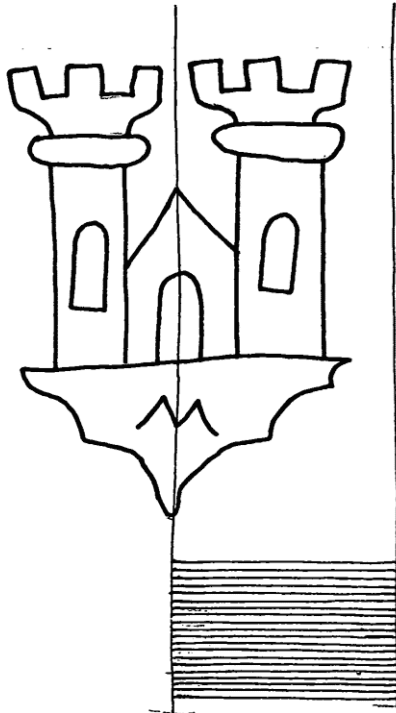

StA J Ferdinanda - fasc. 816  
Konstanz 1585 sept: 26

h 60<sup>5</sup>

ek  
P ident: : ebdka) , Wilflingen 1585 Jul: 29  
[A]

III 58<sup>5</sup>

280

1 cm

Permalink <https://www.wasserzeichen-online.de/wzis/?ref=AT3800-PO-104129>  
www.wasserzeichen-online.de

Motivgruppe Realien - Bauwerke - Turm (mit Zinnen) - zwei Türme, mit Beizeichen - ein Buchstabe - Buchstabe M - ohne weiteres Beizeichen - mit Fenster - Torbogen/Torbogengiebel spitz

Quelle Österreich, Innsbruck, Tiroler Landesarchiv, Innsbruck, Ferdinanda, fasc. 86

1585, Konstanz  
Papier  
K, [A]  
P, ident.: ebenda, Wilflingen 1585 Juli 29

Abmessungen || 59 mm, Breite 46 mm, Höhe 61 mm

Piccard-Online <http://www.piccard-online.de/?nr=104129>

Piccard-Findbücher Online <https://wzma.at/loadRepWmark.php?rep=PPO&refnr=3-8M-280>  
(Band 3, Abteilung 8M, Nr. 280)