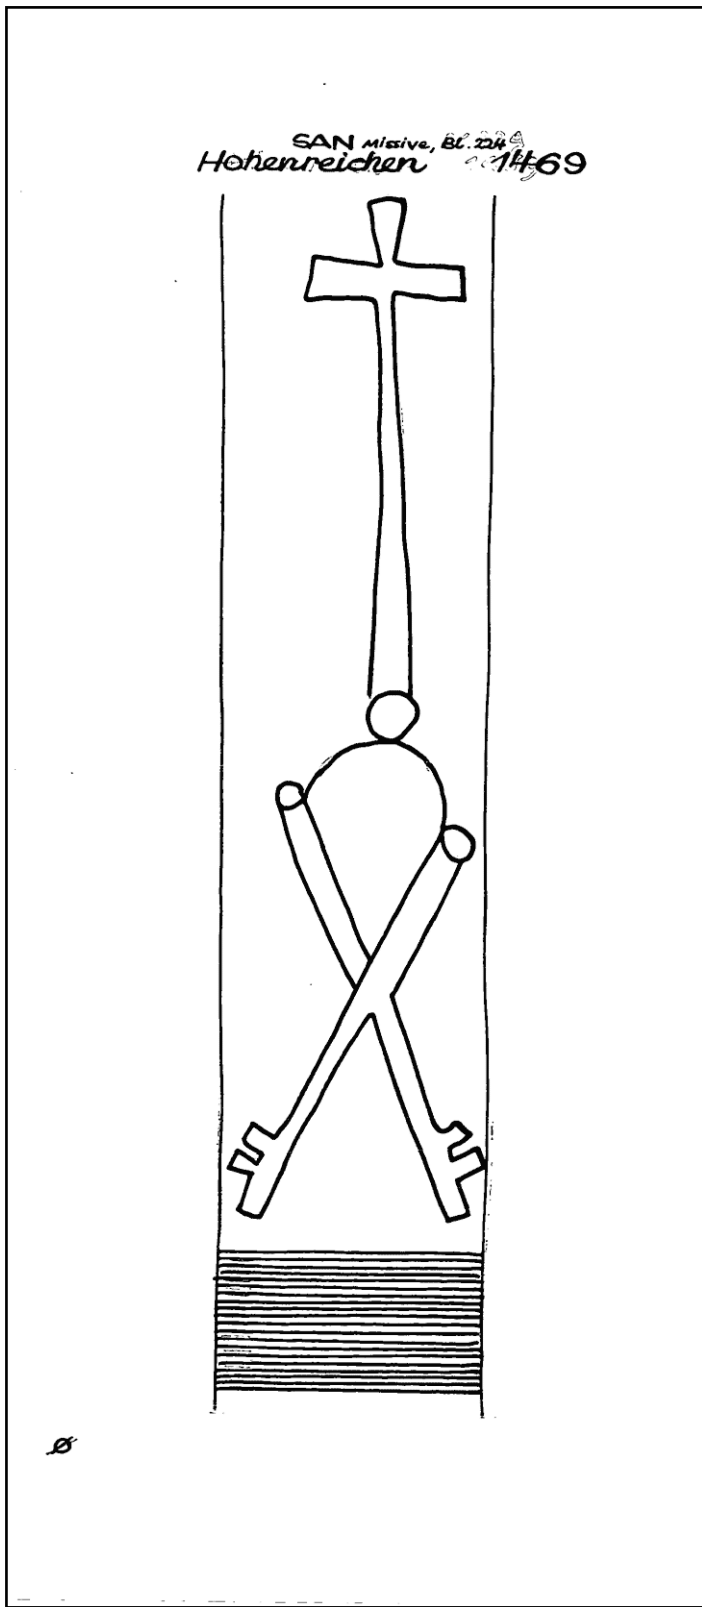

Wasserzeichen-Informationssystem

www.wasserzeichen-online.de

1 cm

www.wasserzeichen-online.de

Referenznummer	DE6300-PO-121289
Permalink	https://www.wasserzeichen-online.de/wzis/?ref=DE6300-PO-121289
Motivgruppe	Realien - Schlüssel - zwei Schlüssel, frei, zweikonturiger Schaft - gekreuzt, mit Beizeichen - Kreuz - zweikonturig
Quelle	Deutschland, Nördlingen, Stadtarchiv, Nördlingen, Missive, Bl. 224 1469, Hohenreichen Papier
Abmessungen	36 mm, Breite 34 mm, Höhe 135 mm
Piccard-Online	http://www.piccard-online.de/?nr=121289