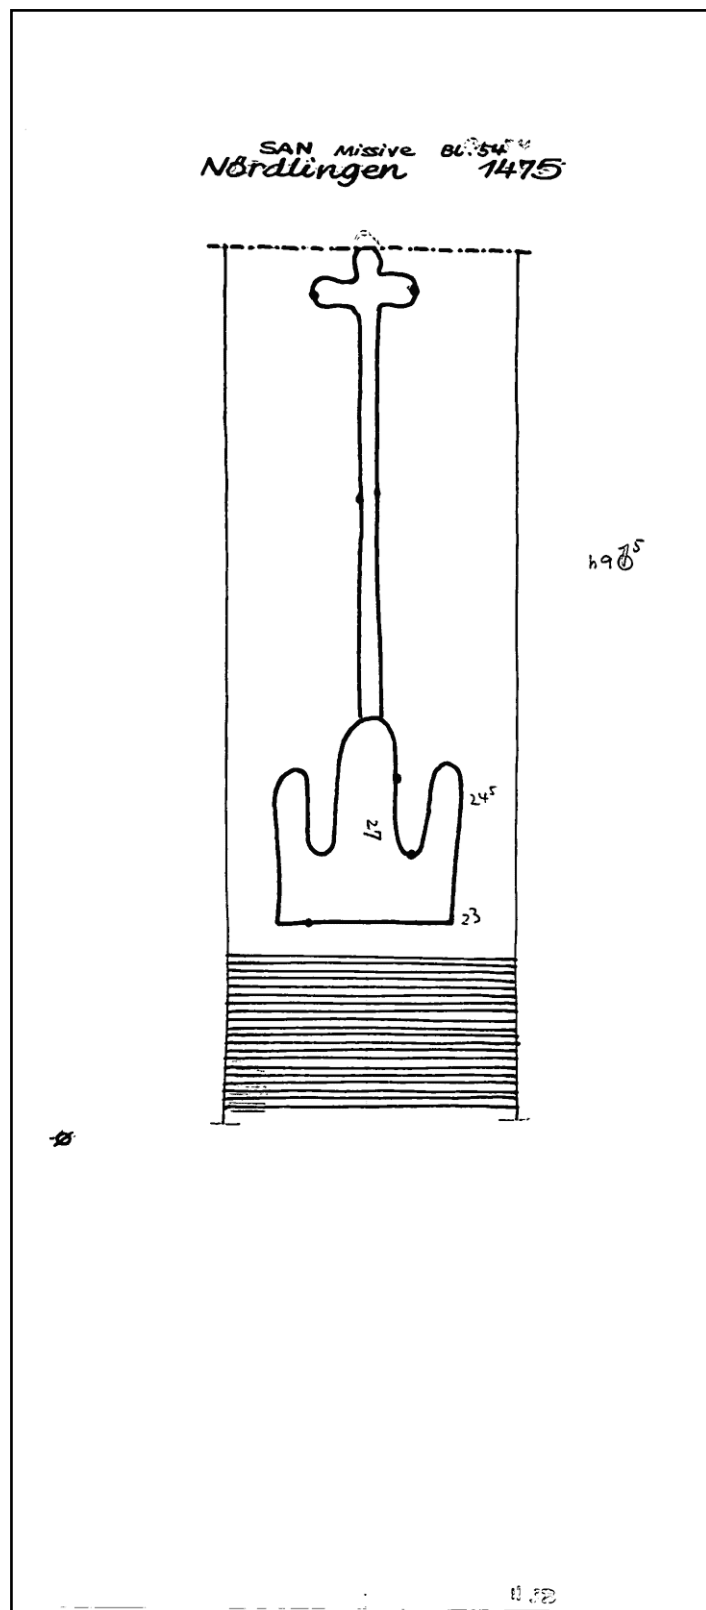

# Wasserzeichen-Informationssystem

www.wasserzeichen-online.de

1 cm

[www.wasserzeichen-online.de](http://www.wasserzeichen-online.de)

Referenznummer	DE6300-PO-152155
Permalink	<a href="https://www.wasserzeichen-online.de/wzis/?ref=DE6300-PO-152155">https://www.wasserzeichen-online.de/wzis/?ref=DE6300-PO-152155</a>
Motivgruppe	Berge/Himmelskörper - Dreieck - frei - Beizeichen zweikonturige Stange - Kreuz - einfaches lateinisches Kreuz - ohne weiteres Beizeichen - Kreuzbalken gerundet
Quelle	Deutschland, Nördlingen, Stadtarchiv, Nördlingen, Missive Bl. 54 1475, Nördlingen Papier
Abmessungen	39 mm, Breite 25 mm, Höhe 90 mm
Piccard-Online	<a href="http://www.piccard-online.de/?nr=152155">http://www.piccard-online.de/?nr=152155</a>
Piccard-Findbücher Online	<a href="https://wzma.at/loadRepWmark.php?rep=PPO&amp;refnr=16-7-1971">https://wzma.at/loadRepWmark.php?rep=PPO&amp;refnr=16-7-1971</a> (Band 16, Abteilung 7, Nr. 1971)