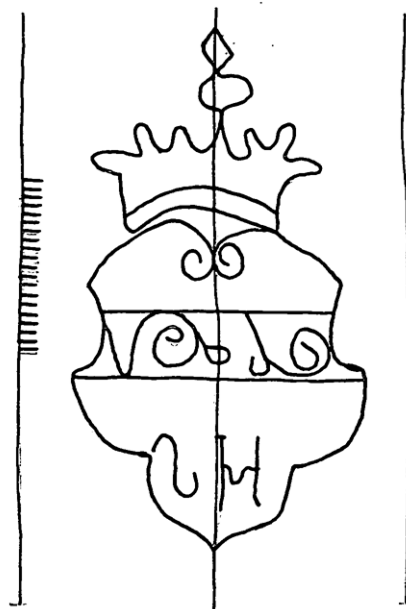

SAN Missive Jg. 1626 Bl. 68
Türschenreit 1626

28

1 cm

www.wasserzeichen-online.de

Referenznummer	DE6300-PO-23311
Permalink	https://www.wasserzeichen-online.de/wzis/?ref=DE6300-PO-23311
Motivgruppe	Wappen - Heroldsbilder - Schild mit Balken, frei - Balken belegt - Schnörkel - Buchstaben - HS - Krone
Quelle	Deutschland, Nördlingen, Stadtarchiv, Nördlingen, Missive 1626, Bl. 68 1626, Türschenreit Papier
Abmessungen	51 mm, Breite 40 mm, Höhe 69 mm
Piccard-Online	http://www.piccard-online.de/?nr=23311