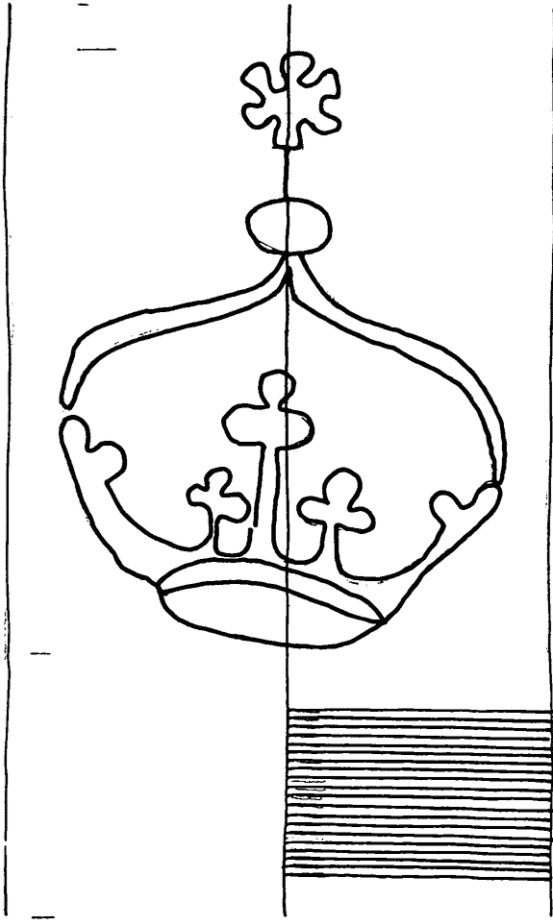

SAN Missive ,81-56 u. 92"
Schwáb.Häll 1502

1 cm

Permalink <https://www.wasserzeichen-online.de/wzis/?ref=DE6300-PO-52307>
www.wasserzeichen-online.de

Motivgruppe Symbole/Herrschaftszeichen - Krone - Bügel zweikonturig - frei, mit Beizeichen - Blume - ohne weiteres Beizeichen - über der Krone - Bügel mit Perle - Blume sechsblättrig

Quelle Deutschland, Nördlingen, Stadtarchiv, Nördlingen, Missive, Bl. 56 u. 92

1502, Schwäbisch Hall
Papier

Abmessungen || 72 mm, Breite 60 mm, Höhe 79 mm

Piccard-Online <http://www.piccard-online.de/?nr=52307>