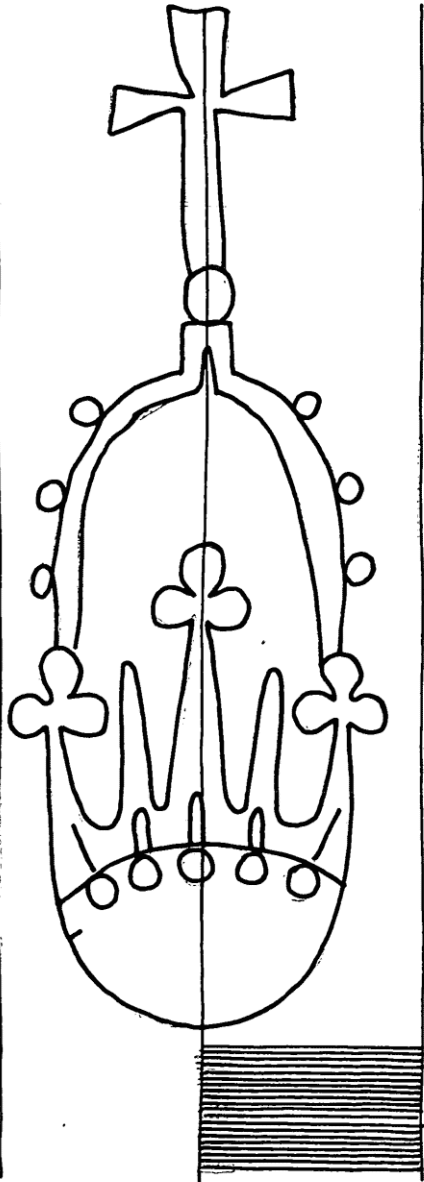

SAN Missive, Bl. 28
Papperheim 1497

B

Permalink <https://www.wasserzeichen-online.de/wzis/?ref=DE6300-PO-53222>
www.wasserzeichen-online.de

| | |
|----------------|---|
| Motivgruppe | Symbole/Herrschaftszeichen - Krone - Bügel zweikonturig - frei, ohne Beizeichen - Bügel mit Perle und Kreuz (zweikonturig)/Reichsapfel - Bogen mit Perlen außen - Reif mit Perlen und Zacken/Strichen - lateinisches Kreuz - Kreuzbalkenende gerade |
| Quelle | Deutschland, Nördlingen, Stadtarchiv, Nördlingen, Missive, Bl. 28 1497, Pappenheim Papier |
| Abmessungen | 56 mm, Breite 51 mm, Höhe 136 mm |
| Piccard-Online | http://www.piccard-online.de/?nr=53222 |