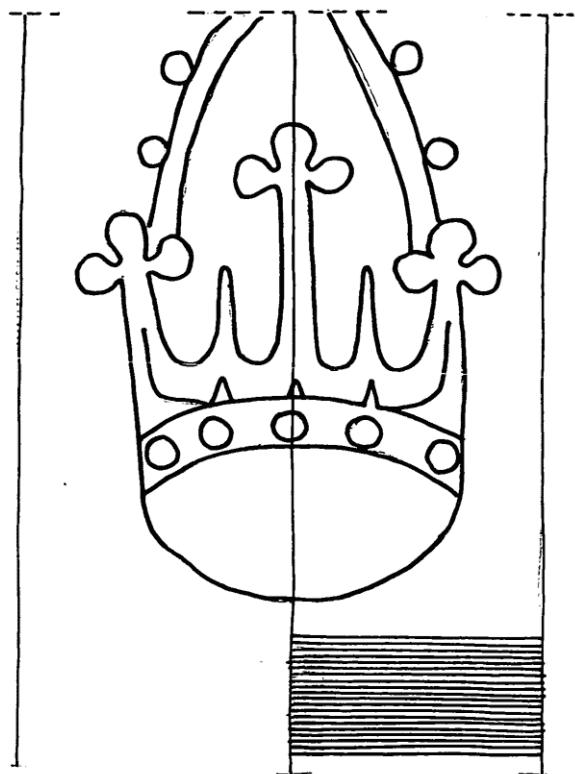

SAN Missive, Bl. 332  
Ingolstadt 1478

20

1 cm

[www.wasserzeichen-online.de](http://www.wasserzeichen-online.de)

Referenznummer	DE6300-PO-53241
Permalink	<a href="https://www.wasserzeichen-online.de/wzis/?ref=DE6300-PO-53241">https://www.wasserzeichen-online.de/wzis/?ref=DE6300-PO-53241</a>
Motivgruppe	Symbole/Herrschaftszeichen - Krone - fragmentiert
Quelle	Deutschland, Nördlingen, Stadtarchiv, Nördlingen, Missive, Bl. 132 1478, Ingolstadt Papier
Abmessungen	69 mm, Breite 57 mm, Höhe 108 mm
Piccard-Online	<a href="http://www.piccard-online.de/?nr=53241">http://www.piccard-online.de/?nr=53241</a>