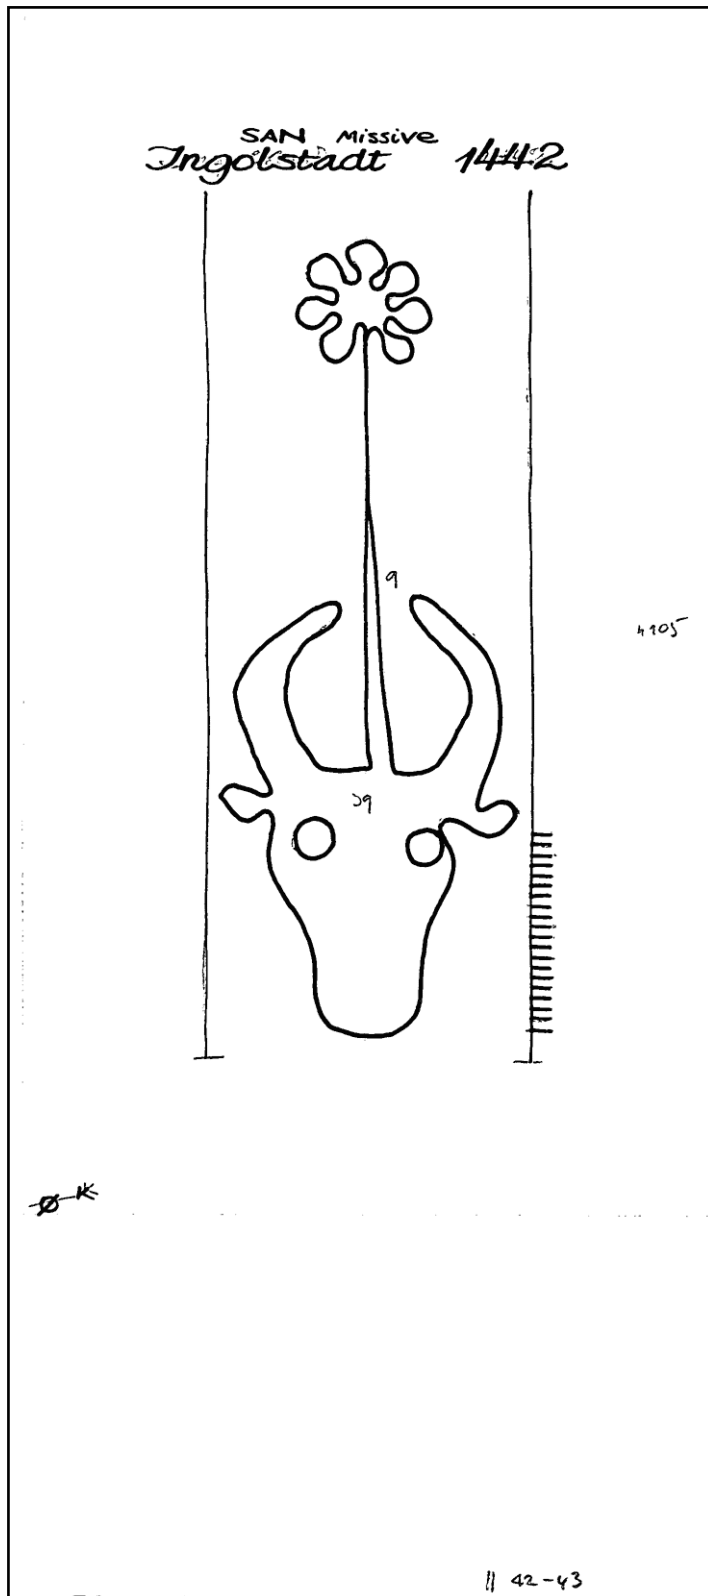

# Wasserzeichen-Informationssystem

www.wasserzeichen-online.de

1 cm

[www.wasserzeichen-online.de](http://www.wasserzeichen-online.de)

Referenznummer	DE6300-PO-69442
Permalink	<a href="https://www.wasserzeichen-online.de/wzis/?ref=DE6300-PO-69442">https://www.wasserzeichen-online.de/wzis/?ref=DE6300-PO-69442</a>
Motivgruppe	Fauna - Ochsenkopf - frei, mit Oberzeichen - mit zweikonturiger Stange - Blume - ohne weiteres Beizeichen - sieben Blütenblätter - mit Augen - Stangenende einkonturig
Quelle	Deutschland, Nördlingen, Stadtarchiv, Nördlingen, Missive 1442, Ingolstadt Papier
Abmessungen	42 mm, Breite 40 mm, Höhe 106 mm
Varianten	DE0960-Mborussf720_9 (um 1448) DE6180-Nr_11_248 (1436 - 1443) DE8100-PO-69526 (1443) DE2730-PO-69441 (1442) DE0960-Mlf305_38 (um 1445)
Piccard-Online	<a href="http://www.piccard-online.de/?nr=69442">http://www.piccard-online.de/?nr=69442</a>