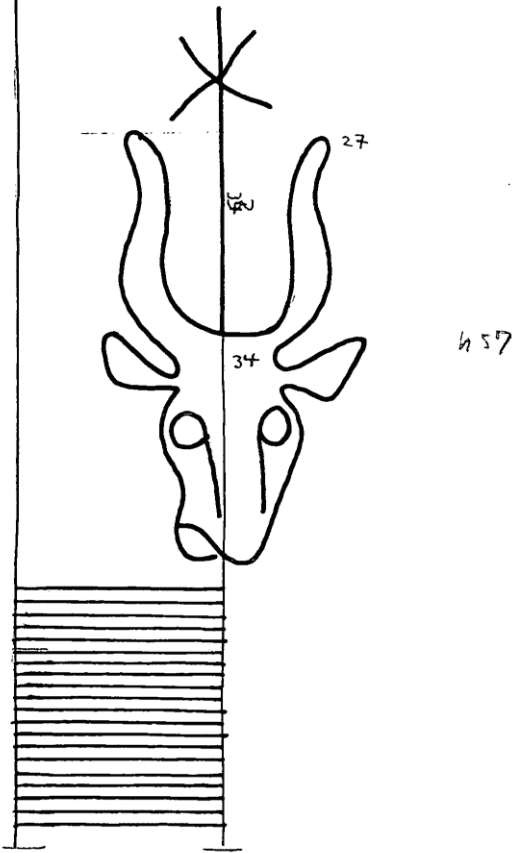

STADT HRS. 1126°
Rottenburg a.N. 1429

11149-50 30

Permalink <https://www.wasserzeichen-online.de/wzis/?ref=AT3800-PO-80775>
www.wasserzeichen-online.de

Motivgruppe Fauna - Ochsenkopf - frei, mit Oberzeichen - mit einkonturiger Stange - Stern (einkonturig) - sechsstrahlig (Enden gerade) - ohne weiteres Beizeichen - mit Augen und Nase - Nase offen - Kinn gespalten

Quelle Österreich, Innsbruck, Tiroler Landesarchiv, Innsbruck, Hs. 1120

1429, Rottenburg, Neckar
Papier

Abmessungen || 27 mm, Breite 35 mm, Höhe 74 mm

Piccard-Online <http://www.piccard-online.de/?nr=80775>